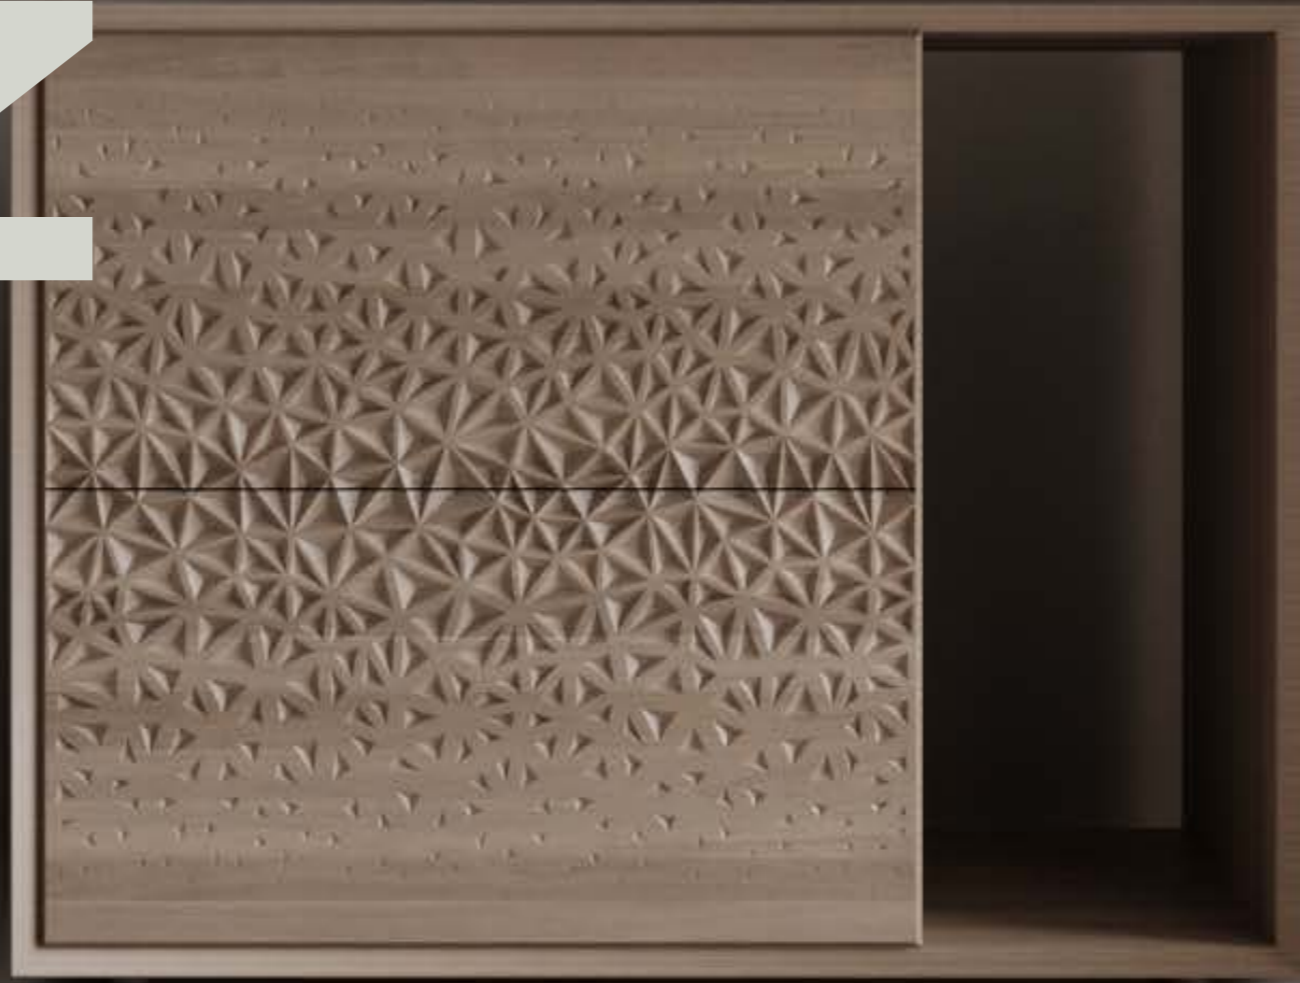

Najd

Spirit

algo.sa

032

ALGO
DESIGN & FURNITURE